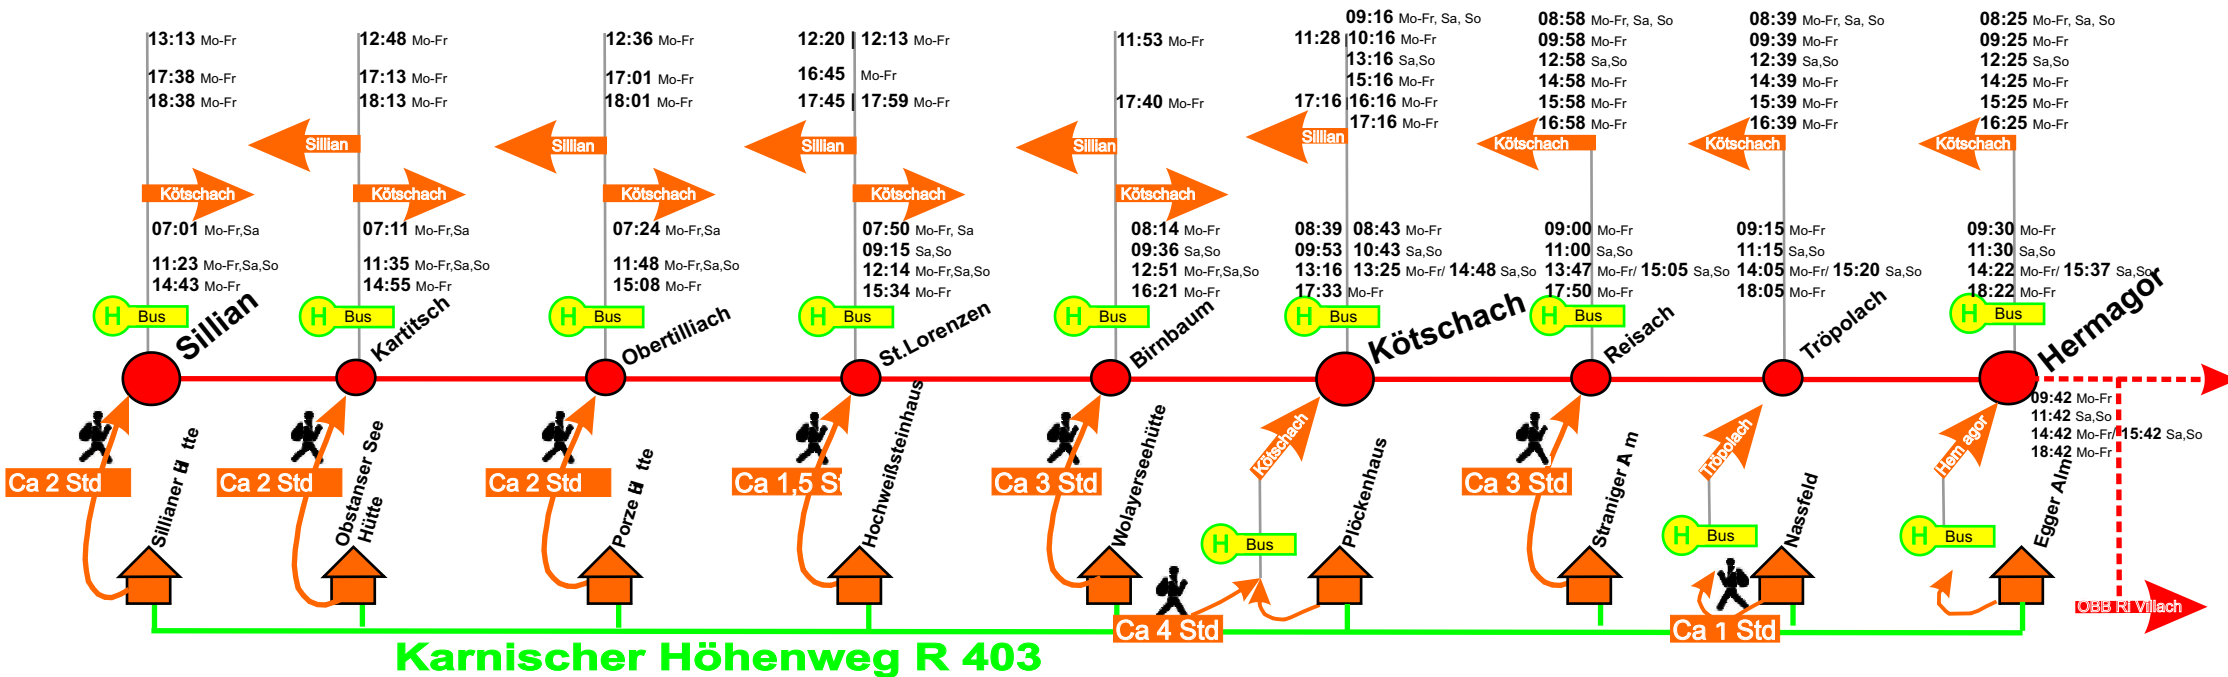

Karnischer Höhenweg Nr 403 Sommer 2020

Individuelle Transporte über die Taxihotline buchbar

Einstieg Sillian - St.Lorenzen: Wilhelmer Reisen GmbH Tel. 04716 / 306

Einstieg Birnbaum - Hermagor: PK Taxi GmbH Tel. 04715/77577